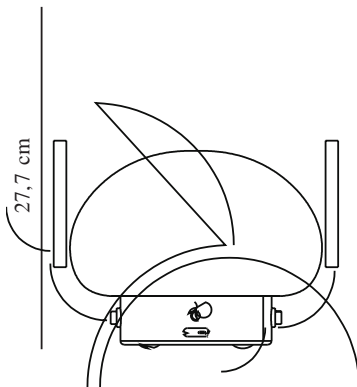

SPONGE TO GO | AKKULEUCHE | WEISS

2018145003

nordlux®

22,5 cm

Spannung (V): 5 Volt
IP-Grad: IP65
Klasse (Klasse 1, Klasse 2, Klasse 3): Klasse 3 (12V)
Leuchtmittelsockel: LED Module
: True
Schalterplatzierung: Auf der Leuchte

Hauptmaterial: Plastik
Sekundärmaterial: Metall
Kabel Farbe: Schwarz
Kabel Länge (cm): 150
Oberflächenmaterial Kabel: Plastik
Farbe: Weiss

Höhe (cm): 27.7
Breite (cm): 22.5
Außenbereich-Basisabmessungen (cm): 13.5
Länge (cm): 20

EAN: 5701581497085
TUN: 2079699
Artikelnummer: 2018145003
Stück pro Hauptkarton: 3

Verkaufsbox Höhe (cm): 28.5
Verkaufsbox Breite (cm): 29
Verkaufsbox Tiefe (cm): 20.5
Verkaufsbox Volumen m³: 0.0169
Produkt Nettogewicht (kg): 0.61